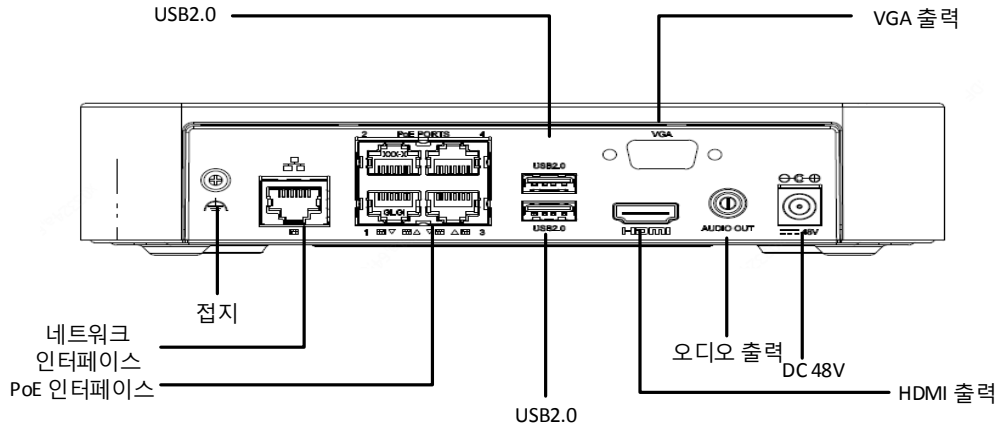

후면 패널

Zhejiang Uniview Technologies Co., Ltd.

Building No.10, Wanlun Science Park, Jiangling Road 88, Binjiang District, Hangzhou, Zhejiang, China

이메일: overseasbusiness@uniview.com, globalsupport@uniview.com

<http://www.uniview.com>

©2020-2021 Zhejiang Uniview Technologies Co., Ltd. 무단 전재 및 재배포 금지.

* 제품 사양 및 재고는 사전 예고 없이 변경될 수 있습니다.